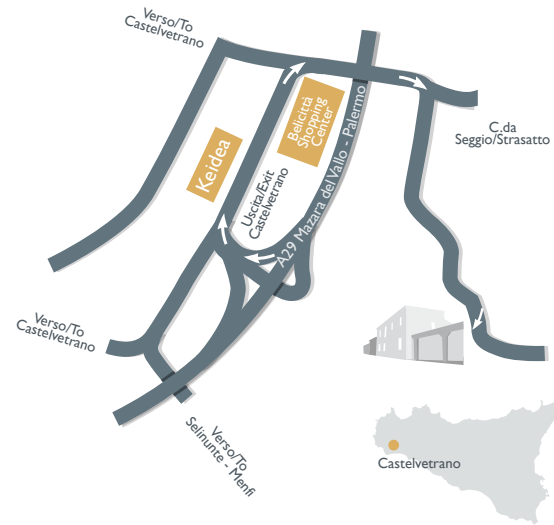

Dall'amore della famiglia Di Benedetto per la terra e per l'uliveto, nasce l'Agriturismo Carbona, situato nel territorio di Castelvetrano in prossimità dell'antica Selinunte. Alti uliveti verdi si alternano alla macchia mediterranea, sfociando sul corpo principale del bianco fabbricato. Il silenzio e la natura dell'entroterra siciliano diventano così la cornice ideale per il relax e la cucina tipica dell'Agriturismo Carbona.

From the Di Benedetto's family love for the earth and for the oliveyard, the Carbona Agriturismo was established, located in the territory of Castelvetrano in closeness of the ancient Selinunte. Tall green oliveyards and scents of fresh olives alternate to the Mediterranean maquis, emerging among the main body of the white edifice. The silence and the nature of the Sicilian inland, so become the ideal framework for relaxation and the typical cuisine of the Carbona Agriturismo.

AGRITURISMO
CARBONA
THE SICILIAN FARM HOLIDAY

CASTELVETRANO

L'AGRITURISMO / THE FARMHOUSE

A pochi passi da Selinunte, immerso in un'atmosfera unica, nel silenzio di ulivi argentati e invaso da fragranze di gelsomino, sorge l'Agriturismo Carbona, una struttura sinonimo di tradizione, di passione per la campagna e di valorizzazione delle cose semplici e durature.