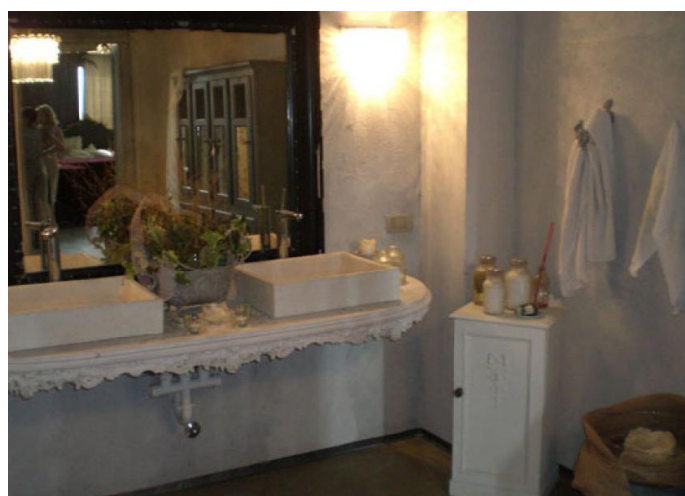

LOCATION **PACHIRA.it**

LOCATION
VANIGLIA
SPAZIO
ESPOSITIVO

PACHIRA Srl - Via Rovetta, 28 20127 Milano
P.IVA e C.F. 04844980963 - Tel 02 2571-3015 Fax 02 4547-8469
www.pachira.it - info@pachira.it

AGENZIA
LOCATION